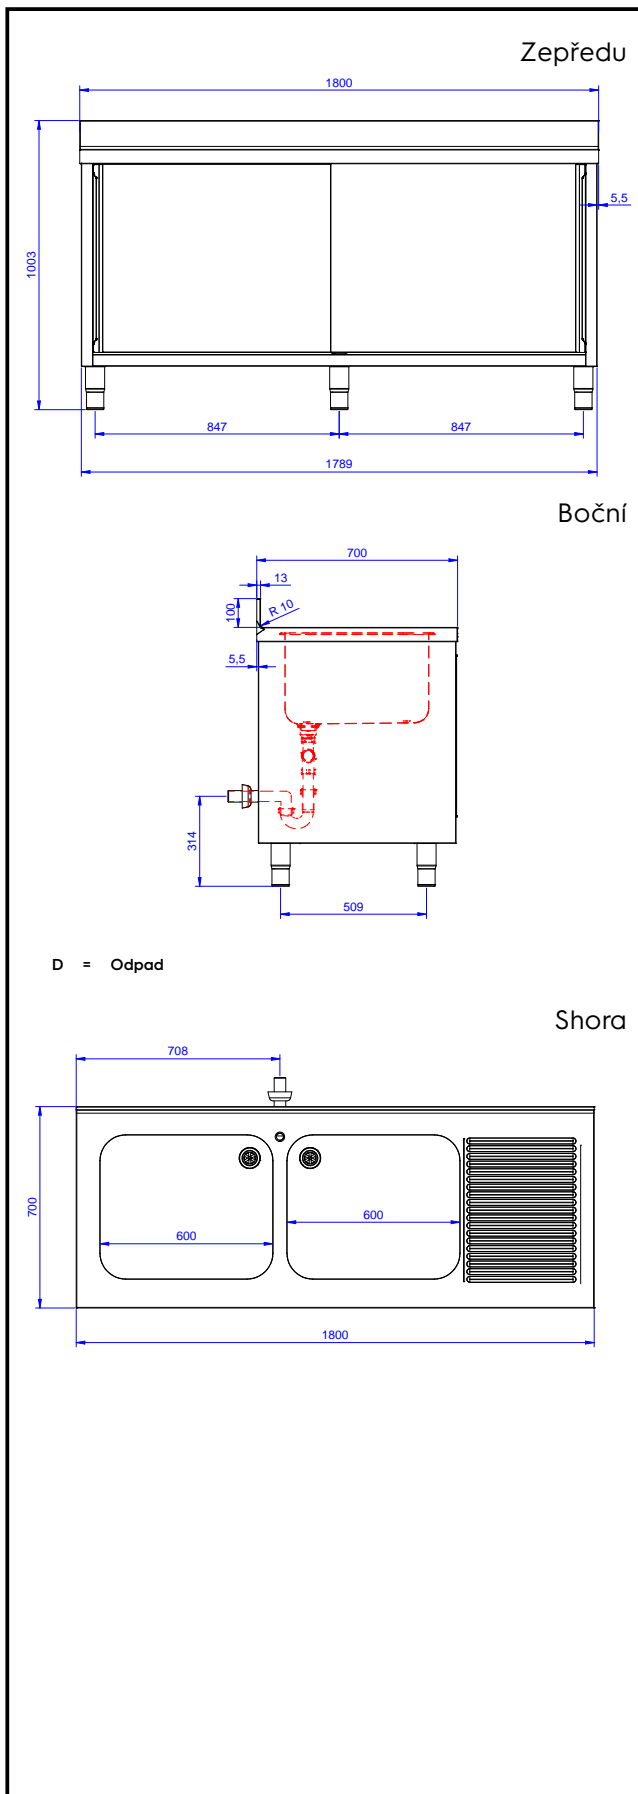

Hlavní funkce a vlastnosti

- Konstrukce stolů je testována na pevnost, stabilitu a spolehlivost.

Konstrukce

- Vnitřní svařovaný rám z nerez oceli zaručuje vynikající pevnost a stabilitu.
- Snadný přístup do celého prostoru skříňky použitím pouze 2 dveří.
- Zesílené postranní a spodní panely vyrobené z ušlechtilé nerez oceli AISI 304.
- 200mm vysoké nerezové nohy z AISI 304, výškově nastavitelné (+30/-50 mm), průměr nohou 54mm.
- Robustní posuvné dveře na kolejkách, které se nacházejí přímo na přední straně rámu.
- Odkapnice vhodná pro sušení.
- Pracovní deska 50 mm vysoká, vyrobená z ušlechtilé nerez oceli AISI 304 10/10, opatřena zvýšeným okrajem stran zamezujícím stékání vody.
- K dispozici bohatá nabídka vodovodních baterií (extra příslušenství), které splní veškeré požadavky.
- Zadní zvýšený límec 100mm s oblým hygienickým rohem s rádiusem 10mm, 13mm silný určený k umístění ke zdi.

SCHVÁLENO: _____

Odpad:

Odkapnice - umístění: Zprava doleva

Hlavní informace

Šířka skříně:	1745 mm
Hloubka skříně:	645 mm
Výška skříně:	380 mm
Vnější rozměry, Šířka	1800 mm
Vnější rozměry, Hloubka	700 mm
Vnější rozměry, Výška	1000 mm
Zadní zvýšený límec, výška	100 mm
Zadní zvýšený límec, hloubka	13 mm
Zadní zvýšený límec, radius	R=10
Počet dřezů	2
Rozměry dřezu	600x500xH300
Počet a typ dveří:	2 Posuvné
Síla pracovní desky	50 mm
Netto váha:	70 kg

Nerezový program
 Skříňový mycí stůl se 2 dřezy vlevo, odkapnice vpravo, 1800mm

Společnost si vyhrazuje právo provádět změny v produktech bez předchozího upozornění. Všechny informace byly správné v době tisku.